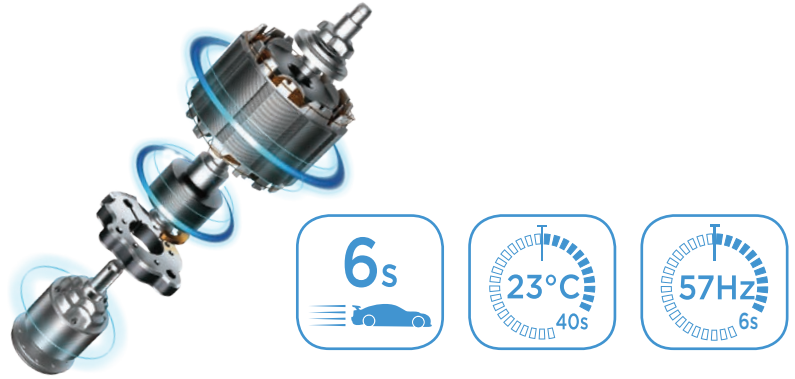

Блискавичне охолодження

Висока частота роботи

Подібно до двигуна автомобіля, ця технологія дозволяє компресору досягати максимальної частоти обертів (57 Гц протягом 6 секунд) під час запуску, забезпечуючи вам потужне охолодження одразу після ввімкнення кондиціонера.