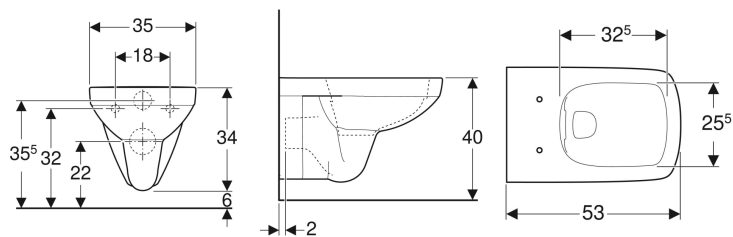

Підвісний унітаз Geberit Selnova Square воронкоподібний, Rimfree

Приклад зображення

Призначення

- Для змивних бачків прихованого монтажу
- Для змивних систем під тиском

Характеристики

- Підвісний

- Воронкоподібний унітаз
- Rimfree
- Тип 1, повний об'єм 6 / 4 л, відповідно до EN 997
- Тип 2 відповідно до EN 997

Технічні дані

Матеріал | Сантехнічний фарфор

Замовити додатково

- Сидіння з кришкою для унітаза

Арт. №	Колір / поверхня	В	Н	Т
500.275.01.1	Білий	35 см	34 см	53 см