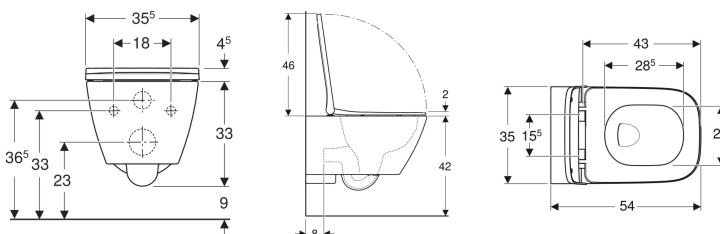

Комплект підвісного унітаза Geberit Smyle Square воронкоподібний, закрита форма, Rimfree, з сидінням із кришкою, що накриває сидіння

Приклад зображення

Призначення

- Для змивних бачків прихованого монтажу
- Для змивних систем під тиском

Характеристики

- Підвісний
- Воронкоподібний унітаз
- Rimfree
- Простий монтаж завдяки настінному кріпленню Geberit типу EFF2 для унітаза

- Тип 1, повний об'єм 6 / 5 л, відповідно до EN 997
- Об'єм води для змиву 4,5 л
- Закрита форма
- Приховане кріплення
- Сидіння з кришкою для унітаза, з дюропласту, антибактеріальне
- Кришка унітаза, що перекриває сидіння
- Тонкий дизайн

Технічні дані

Матеріал | Сантехнічний фарфор

Обсяг поставки

- Керамічний унітаз
- Сидіння з кришкою для унітаза
- Комплект кріплень

Арт. №	Колір / по верхня	В	Н	Т	Швидкорознімні кріпильні шарніри	Функція главного опускання	Кріплення	Матеріал кріпильного шарніра
500.683.00.2	Білий	35.5 см	37.5 см	54 см	так	так	зверху	Латунь хромована